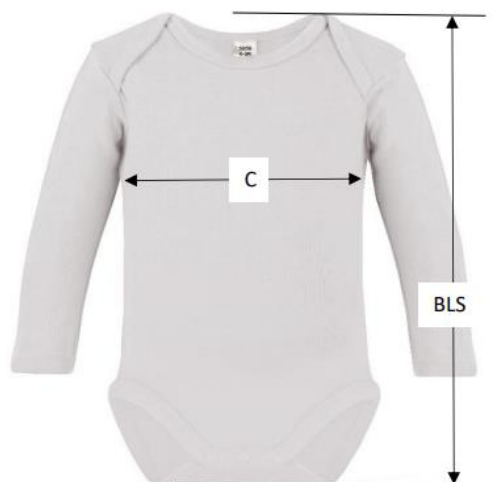

HERREN T-SHIRT

Taille	XS*	S	M	L	XL	XXL	3XL**	4XL***	5XL***
	64/48	70/50	72/53	74/56	76/59	78/62	80/65	82/68	84/71

DAMEN T-SHIRT

Tailles	S	M	L	XL	XXL	3XL*	
	A/B	61/41	63/44	65/47	67/50	69/53	71/56

KINDER T-SHIRT

Größen	2 JAHRE	4 JAHRE	6 JAHRE	8 JAHRE	10 JAHRE	12 JAHRE	
	cm	86/94 cm	96/104 cm	106/116 cm	118/128 cm	130/140 cm	142/152 cm
A/B	40/29	43/32	46/35	49/38	52/41	55/44	

LANGARM BODY

		0-3 M 50/56	3-6 M 62/68	6-12 M 74/80	12-24 M 86/92
BLS	back length from Shoulder	34,5	37	41	45
C	1/2 chest	20	22	23,5	24,5

KURZARM BODY

		0-3 M 50/56	3-6 M 62/68	6-12 M 74/80	12-24 M 86/92
BLS	back length from Shoulder	34,5	37	41	45
C	1/2 chest	20	22	23,5	24,5