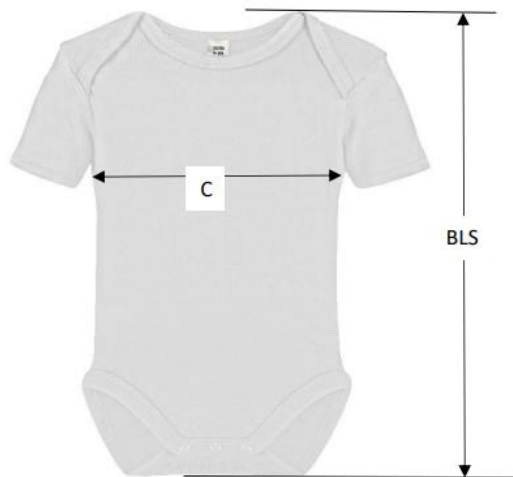

HERREN T-SHIRT

Taille	XS*	S	M	L	XL	XXL	3XL**	4XL***	5XL***
	64/48	70/50	72/53	74/56	76/59	78/62	80/65	82/68	84/71

DAMEN T-SHIRT

Tailles	S	M	L	XL	XXL	3XL*	
	A/B	61/41	63/44	65/47	67/50	69/53	71/56

KINDER T-SHIRT

Größen	2 JAHRE	4 JAHRE	6 JAHRE	8 JAHRE	10 JAHRE	12 JAHRE	
	cm	86/94 cm	96/104 cm	106/116 cm	118/128 cm	130/140 cm	142/152 cm
A/B	40/29	43/32	46/35	49/38	52/41	55/44	

LANGARM BODY

		0-3 M 50/56	3-6 M 62/68	6-12 M 74/80	12-24 M 86/92
BLS	back length from Shoulder	34,5	37	41	45
C	1/2 chest	20	22	23,5	24,5

KURZARM BODY

		0-3 M 50/56	3-6 M 62/68	6-12 M 74/80	12-24 M 86/92
BLS	back length from Shoulder	34,5	37	41	45
C	1/2 chest	20	22	23,5	24,5